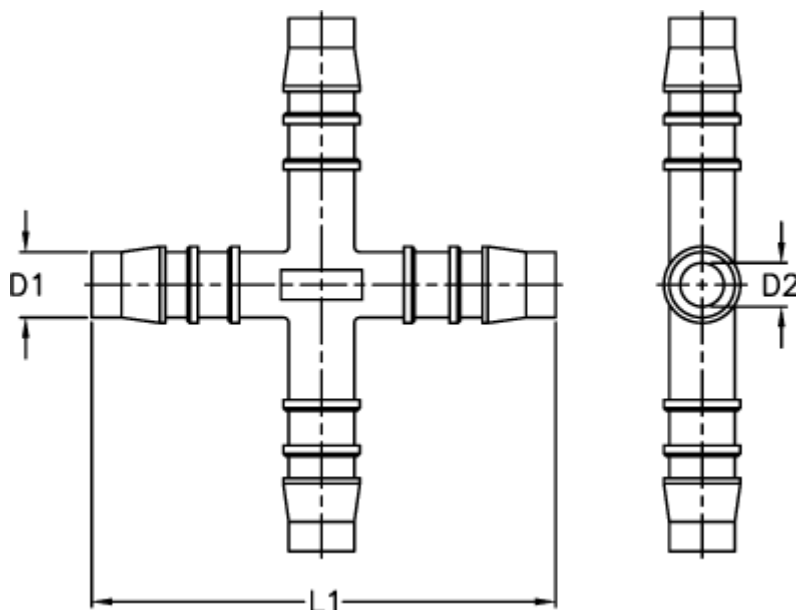

Varenummer: 027728900006

Beskrivelse: Norma slangestuds KS 6

## Mål

D1 = 6

D2 = 4.0

L1 = 48